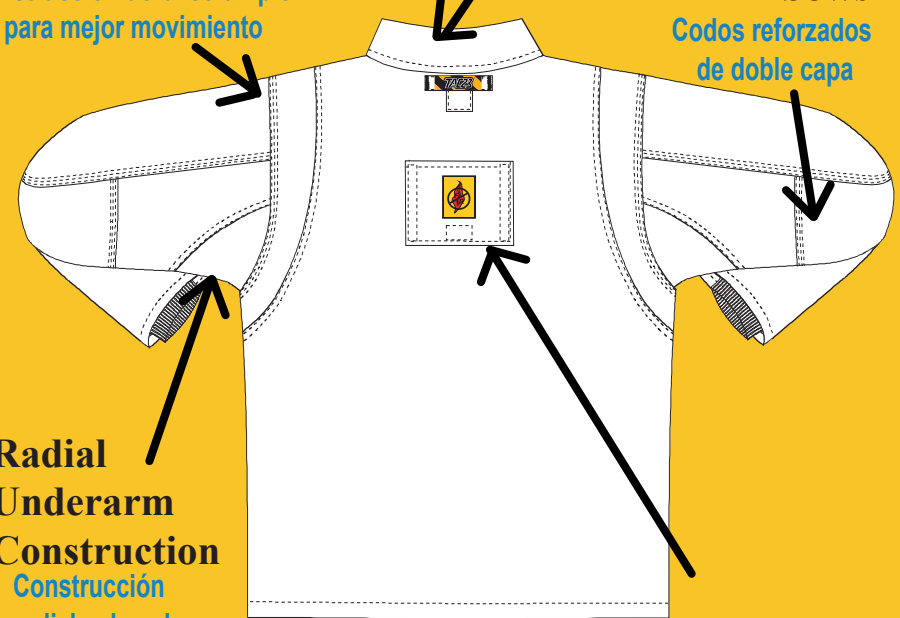

Cierre fuerte con solapa contra-tempestad

2 in 1 Full Length Easy Entry Pockets with Velcro® Flaps

Bolsillos Militares angulados con solapas y Velcro®

Indura Soft FR Collar

Cuello suave pero resistente pana

Contoured 2-Layer Reinforced Elbows

Codos reforzados de doble capa

Full Action Back Bi-Swing Construction

Construcción de bi-columpio para mejor movimiento

Radial Underarm Construction

Construcción radial sobacal

Covered Back Safety Harness Opening

Bastilla reforzada

Hidden Knit Storm Cuffs

Puños tejidos escondidos

Adjustable Velcro® Cuff

Cierres ajustables con botones de presión

Inside Left Chest Security Pocket Features Separate Cell Phone Compartment